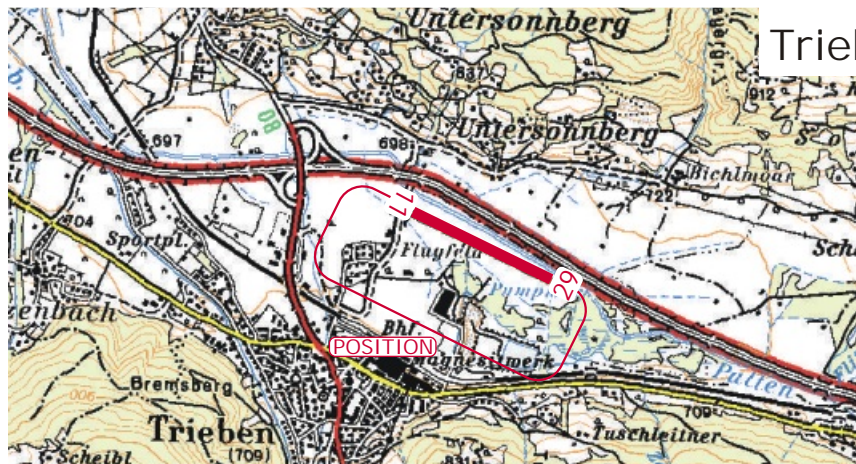

Trieben

LOGI
Höhe:
700 m NN
12/30
Gras/Asphalt
Funk:
122,5
Streckenfunk:
123,4