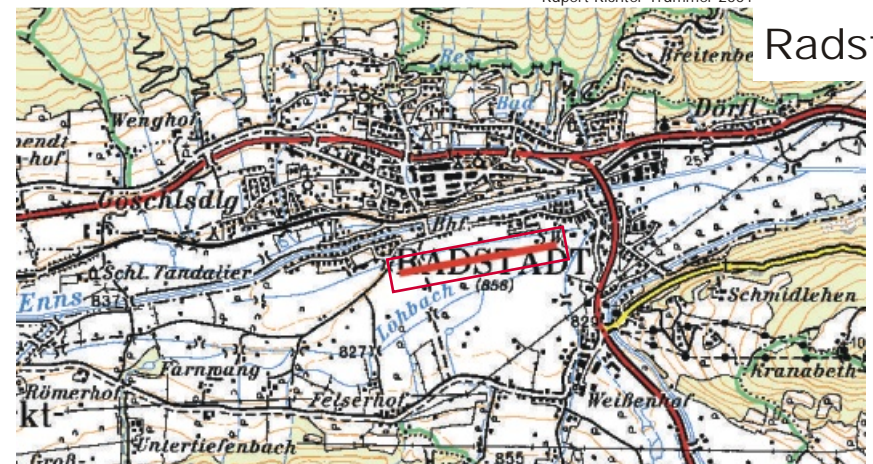

Radstadt

Höhe:
858 m NN