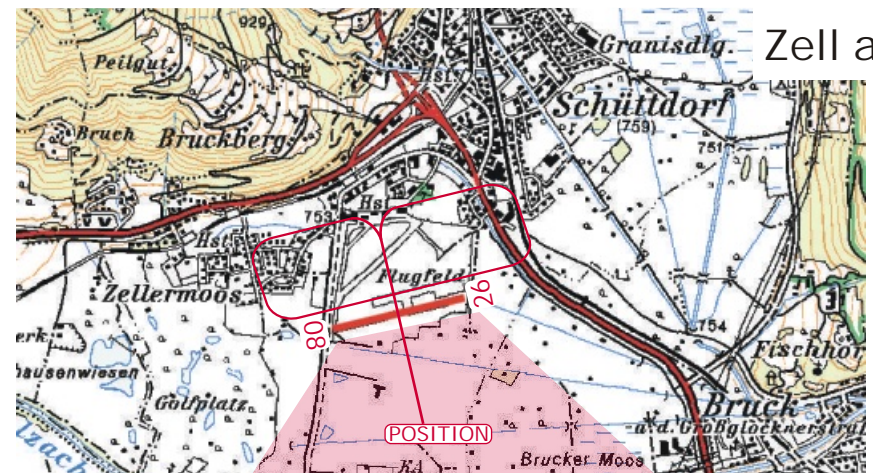

Zell am See

LOWZ
Höhe:
753 m NN
08/26
Gras/Asphalt
Funk: FIS
123,6
119,7
Streckenfunk:
123,4