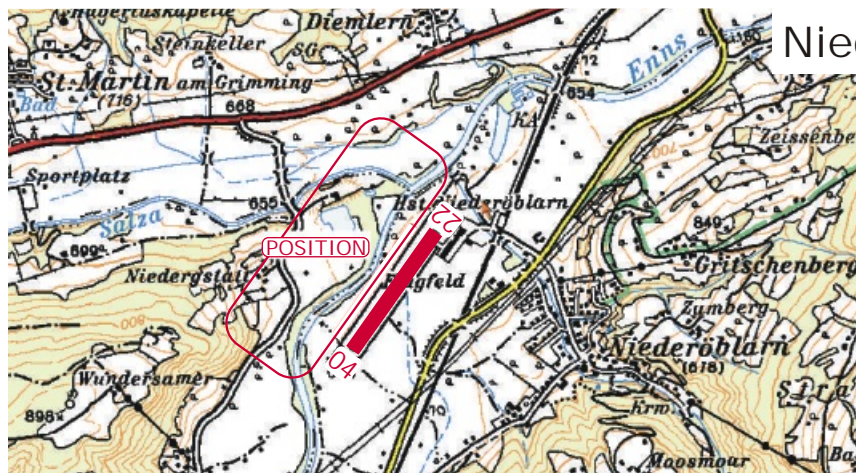

Niederöblarn

LOGO
Höhe:
654 m NN
04/22
Gras/Asphalt
Funk:
122,7
Streckenfunk:
123,5